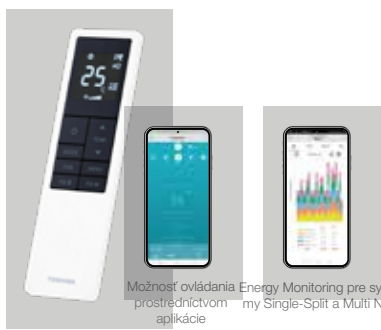

Vonkajšia jednotka (symbolické znázornenie)

Komfortné infračervené diaľkové ovládanie s podsvieteným displejom a týždenným časovačom

Možnosť ovládania Energy Monitoring pre systémy Single-Split a Multi-Next prostredníctvom aplikácie