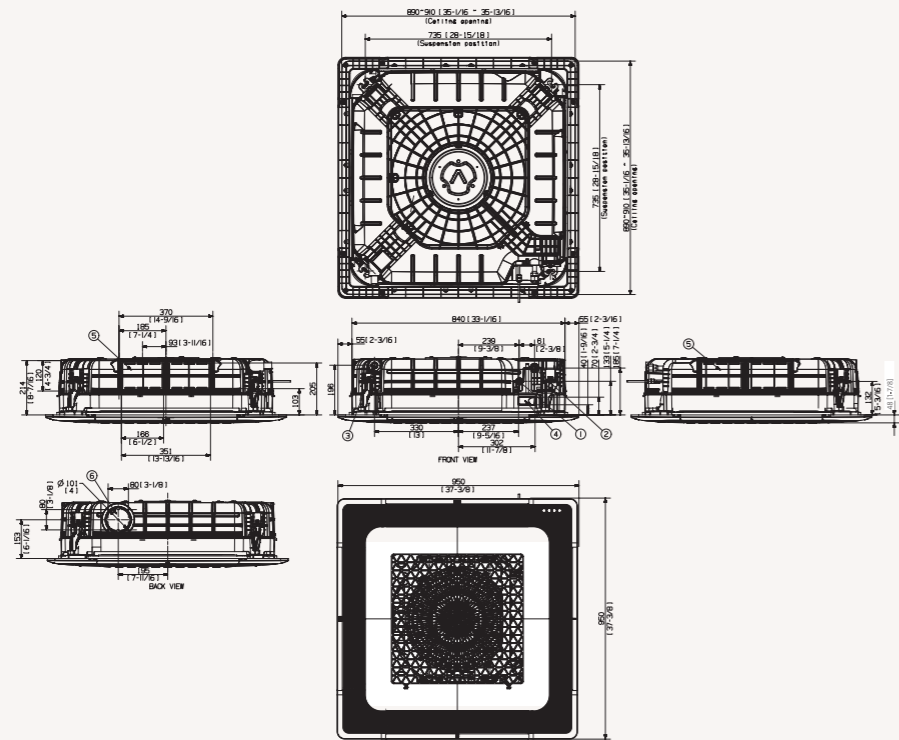

# Dimensional drawings

WindFree™ 4-Way Cassette R32

AC052/071\*N4DK\*/EU

AC100/120/140\*N4DK\*/EU