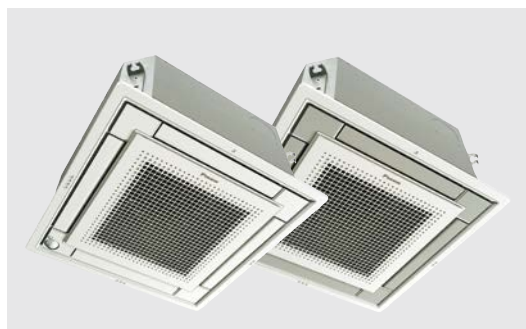

FFA-A9

Sky Air séria - Úplne plochá kazetová jednotka

Hodí sa presne do podhľadového Euroastra 600x600 - dekoračný panel neprekrýva susedné kazety a úplne splyva s podhľadom.

FFA-A9

Vnútrotná jednotka	Chladiaci výkon kW	Vykurovací výkon kW	Sezónna účinnosť (podľa EN14825)							
			Chladienie				Vykurovanie (Stredné pásmo)			
			Energ. trieda	Pdesign kW	SEER	A.E.C. kWh	Energ. trieda	Pdesign kW	SCOP	A.E.C. kWh
FFA25A9 ▲	2,5	3,2	A++	2,5	6,17	142	A+	2,31	4,24	762
FFA35A9 ▲	3,4	4,2	A++	3,4	6,38	186	A+	3,10	4,10	1.058
FFA50A9 ▲	5,0	5,8	A+	5,0	5,98	292	A	3,84	3,90	1.377
FFA60A9 ▲	5,7	7,0	A+	5,7	5,76	347	A+	4,04	4,04	1.372
FFA35A9 ▲	3,5	4,0	A++	3,5	6,40	191	A	4,20	3,80	1.546
FFA50A9 ▲	5,0	5,8	A++	5,0	6,30	278	A+	4,30	4,01	1.501
FFA60A9 ▲	6,0	7,0	A+	6,0	5,80	362	A+	4,50	4,04	1.558