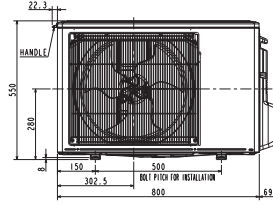

Rozměrová schémata

SUZ - invertorové venkovní jednotky, chlazení / topení, SUZ-M25/35VA

SUZ - invertorové venkovní jednotky, chlazení / topení, SUZ-M50VA