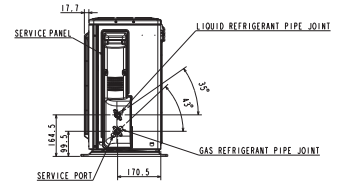

Rozměrová schémata

SUZ - invertorové venkovní jednotky, chlazení / topení, SUZ-M25/35VA

SUZ - invertorové venkovní jednotky, chlazení / topení, SUZ-M50VA