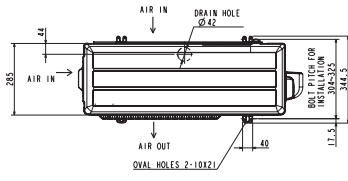

Rozměrová schémata

SUZ - invertorové venkovní jednotky, chlazení / topení, SUZ-M25/35VA

SUZ - invertorové venkovní jednotky, chlazení / topení, SUZ-M50VA