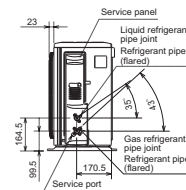

MUZ - invertorové venkovní jednotky, chlazení / topení, MUZ-EF25-42VG

MUZ - invertorové venkovní jednotky, chlazení / topení, MUZ-EF50VG