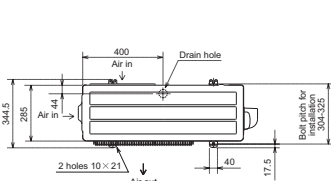

MUZ - invertorové venkovní jednotky, chlazení / topení, MUZ-EF25-42VG