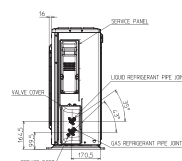

Venkovní jednotky

MUZ - invertorové venkovní jednotky, chlazení / topení, MUZ-LN25/35VG2 / VGHZ2

MUZ - invertorové venkovní jednotky, chlazení / topení, MUZ-LN50VG2

MUZ - invertorové venkovní jednotky, chlazení / topení, MUZ-LN50VGHZ / 60VG