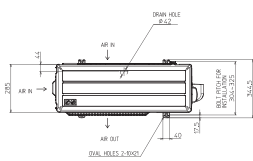

Venkovní jednotky

MUZ - invertorové venkovní jednotky, chlazení / topení, MUZ-LN25/35VG2 / VGHZ2