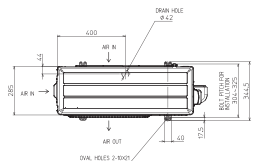

MUZ - invertorové venkovní jednotky, chlazení / topení, MUZ-LN50VG2