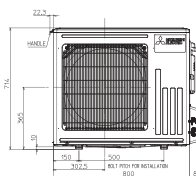

Venkovní jednotky

MUZ - invertorové venkovní jednotky, chlazení / topení, MUZ-LN25/35VG2 / VGHZ2

MUZ - invertorové venkovní jednotky, chlazení / topení, MUZ-LN50VG2

MUZ - invertorové venkovní jednotky, chlazení / topení, MUZ-LN50VGHZ / 60VG