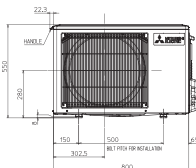

Venkovní jednotky

MUZ - invertorové venkovní jednotky, chlazení / topení, MUZ-LN25/35VG2 / VGHZ2

MUZ - invertorové venkovní jednotky, chlazení / topení, MUZ-LN50VG2

MUZ - invertorové venkovní jednotky, chlazení / topení, MUZ-LN50VGHZ / 60VG