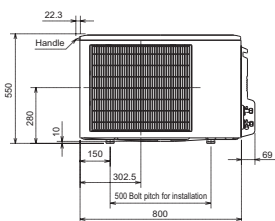

Venkovní jednotky

MUZ - invertorové venkovní jednotky, chlazení / topení, MUZ-LN25/35VG2 / VGHZ2

MUZ - invertorové venkovní jednotky, chlazení / topení, MUZ-LN50VG2

MUZ - invertorové venkovní jednotky, chlazení / topení, MUZ-LN50VGHZ / 60VG

MUZ - invertorové venkovní jednotky, chlazení / topení, MUZ-EF25-42VG

MUZ - invertorové venkovní jednotky, chlazení / topení, MUZ-EF50VG