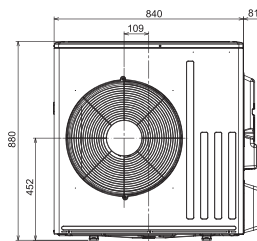

Venkovní jednotky

MUZ - invertorové venkovní jednotky, chlazení / topení, MUZ-LN25/35VG2 / VGHZ2

MUZ - invertorové venkovní jednotky, chlazení / topení, MUZ-LN50VG2

MUZ - invertorové venkovní jednotky, chlazení / topení, MUZ-LN50VGHZ / 60VG