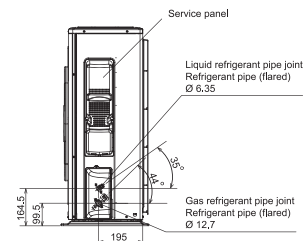

Venkovní jednotky

MUZ - invertorové venkovní jednotky, chlazení / topení, MUZ-LN25/35VG2 / VGHZ2

MUZ - invertorové venkovní jednotky, chlazení / topení, MUZ-LN50VG2

MUZ - invertorové venkovní jednotky, chlazení / topení, MUZ-LN50VGHZ / 60VG

MUZ - invertorové venkovní jednotky, chlazení / topení, MUZ-EF25-42VG

MUZ - invertorové venkovní jednotky, chlazení / topení, MUZ-EF50VG