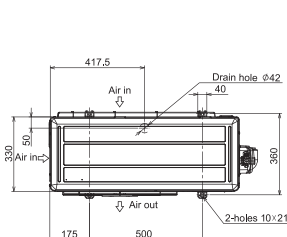

MUZ - invertorové venkovní jednotky, chlazení / topení, MUZ-EF25-42VG

MUZ - invertorové venkovní jednotky, chlazení / topení, MUZ-EF50VG