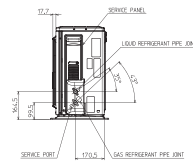

Venkovní jednotky

MUZ - invertorové venkovní jednotky, chlazení / topení, MUZ-LN25/35VG2 / VGHZ2

MUZ - invertorové venkovní jednotky, chlazení / topení, MUZ-LN50VG2

MUZ - invertorové venkovní jednotky, chlazení / topení, MUZ-LN50VGHZ / 60VG