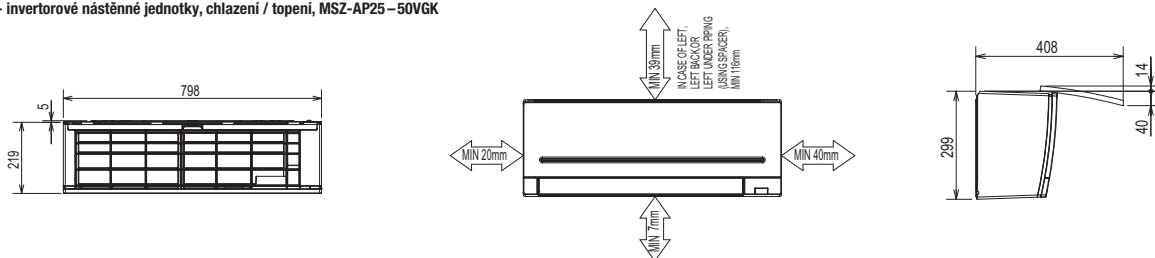

MSZ - invertorové nástěnné jednotky, chlazení / topení, MSZ-AP25-50VGK