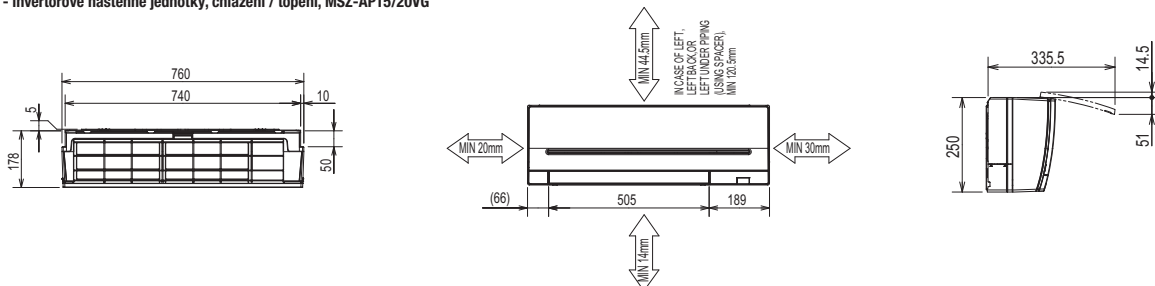

## Vnitřní jednotky

MSZ - invertorové nástěnné jednotky Diamond, chlazení / topení, MSZ-LN18-60VG2 R/V/W/B

MSZ - invertorové nástěnné jednotky Deluxe, chlazení / topení, MSZ-EF18-50VGK W/B/S

MSZ - invertorové nástěnné jednotky, chlazení / topení, MSZ-AP15/20VG