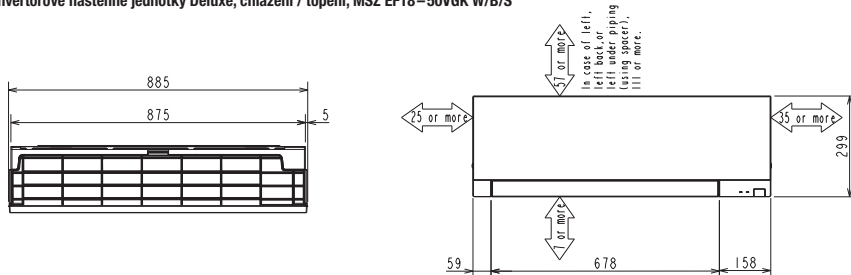

## Vnitřní jednotky

MSZ - invertorové nástěnné jednotky Diamond, chlazení / topení, MSZ-LN18-60VG2 R/V/W/B

MSZ - invertorové nástěnné jednotky Deluxe, chlazení / topení, MSZ-EF18-50VGK W/B/S

MSZ - invertorové nástěnné jednotky, chlazení / topení, MSZ-AP15/20VG