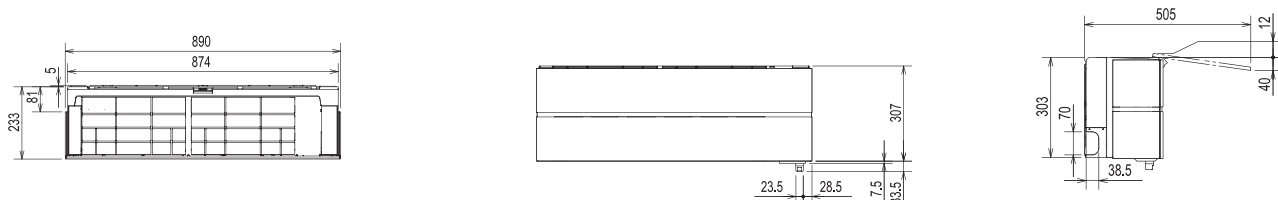

## Vnitřní jednotky

MSZ - invertorové nástěnné jednotky Diamond, chlazení / topení, MSZ-LN18-60VG2 R/V/W/B

MSZ - invertorové nástěnné jednotky Deluxe, chlazení / topení, MSZ-EF18-50VGK W/B/S

MSZ - invertorové nástěnné jednotky, chlazení / topení, MSZ-AP15/20VG