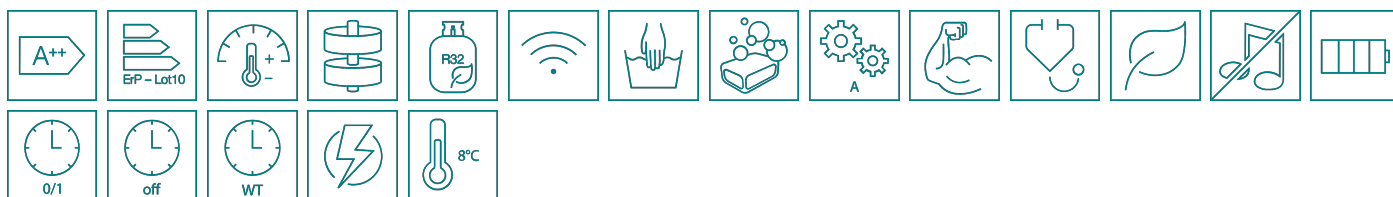

VŠESTRANNÝ UNIVERZÁLNY MODEL

SHORAI EDGE

Prednosti

Dokonalý univerzálny model s funkciou Careflow
Trieda účinnosti A+++ pri chladení a vykurovaní – 3D rozvádanie vzduchu (veľ. 18, 22, 24)
Filter Ultra Pure 2.5

Štýlová nástenná jednotka s matným dizajnom bez viditeľných spojov. Maximálna energetická účinnosť v kombinácii so vzduchovým filtrom Ultra-Pure a komfortným diaľkovým ovládaním. Rozvádanie vzduchu 3D a funkcia Careflow zaisťujú prúdenie vzduchu bez prievanu v miestnosti.

Smerové lamely: Flexibilné nastavenie smerových lamiel.

3D-Airflow: 6 rôznych tvarov prúdenia všetkými smermi.